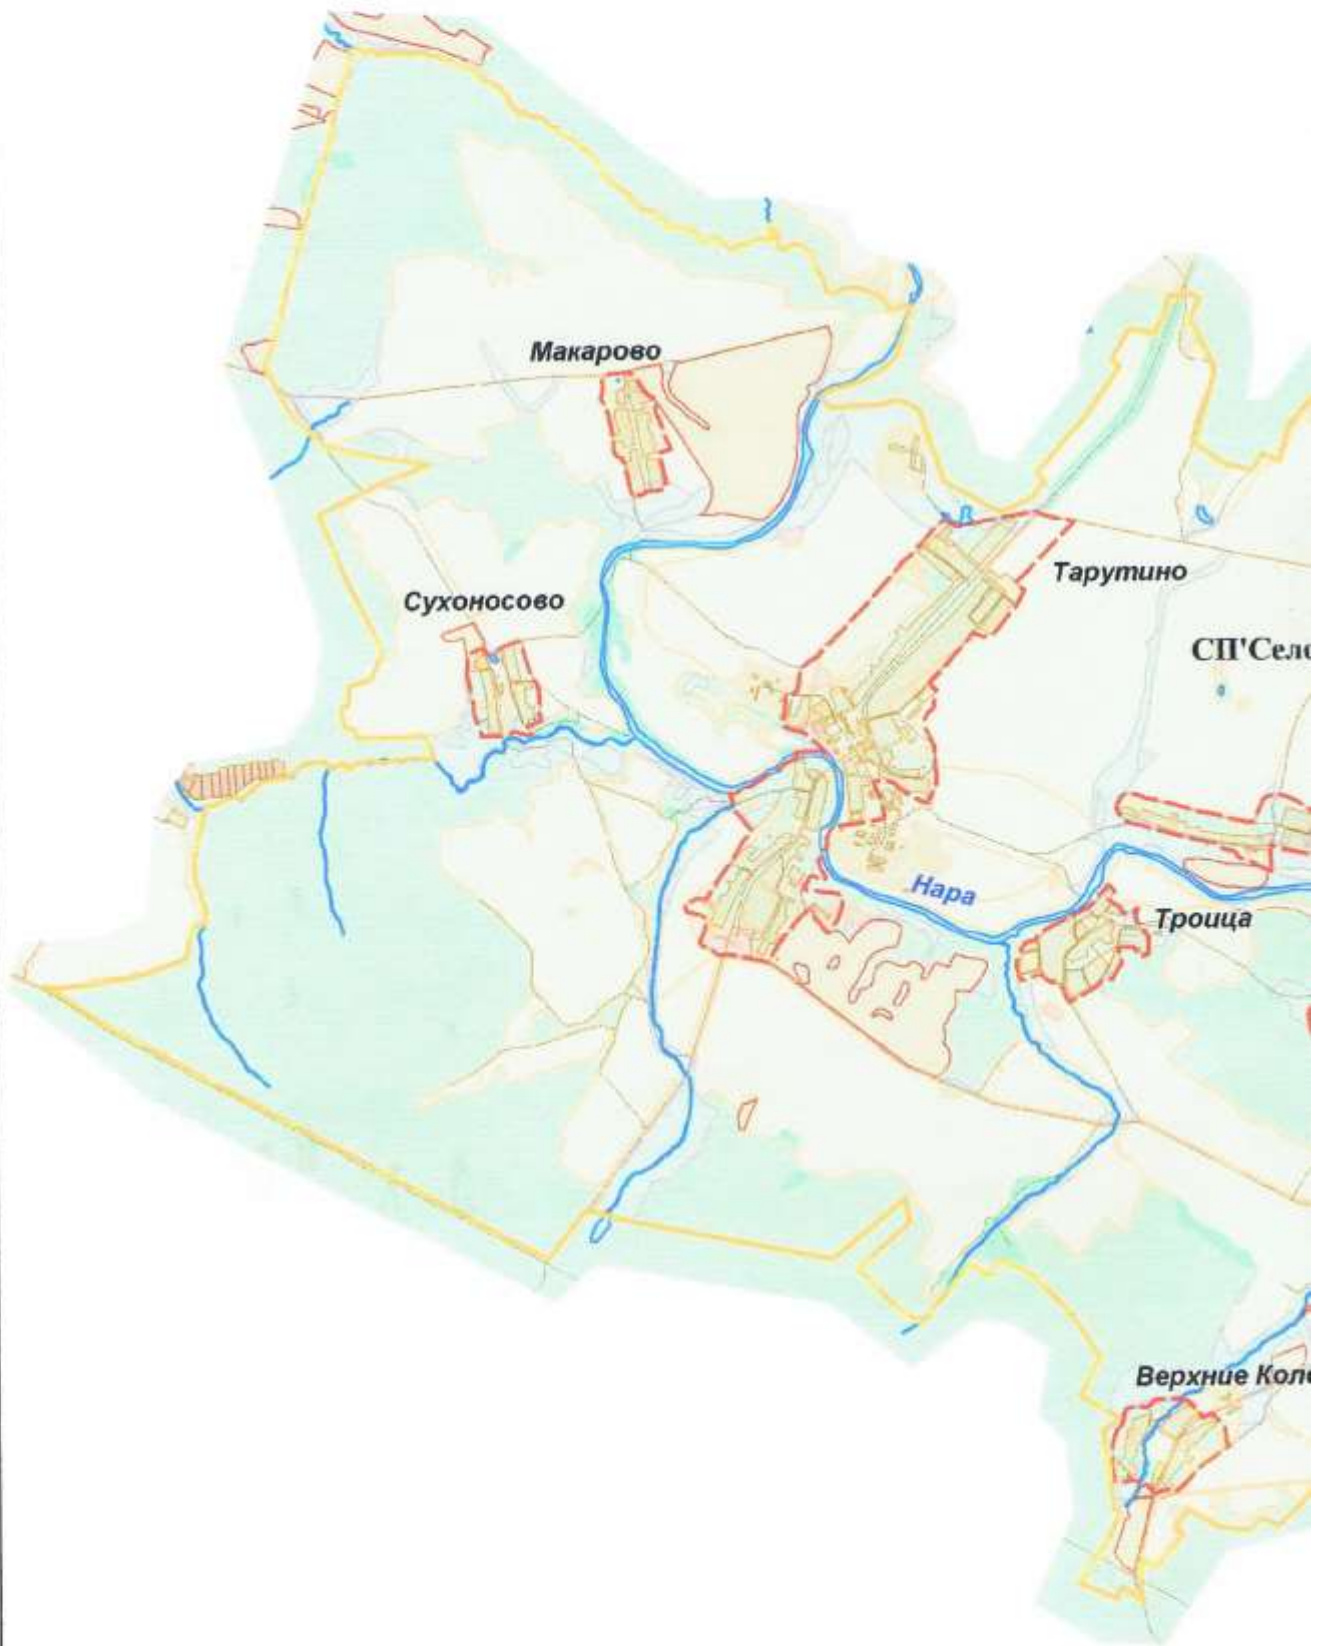

СХЕМА одного округа по в сельски

Избирательный округ